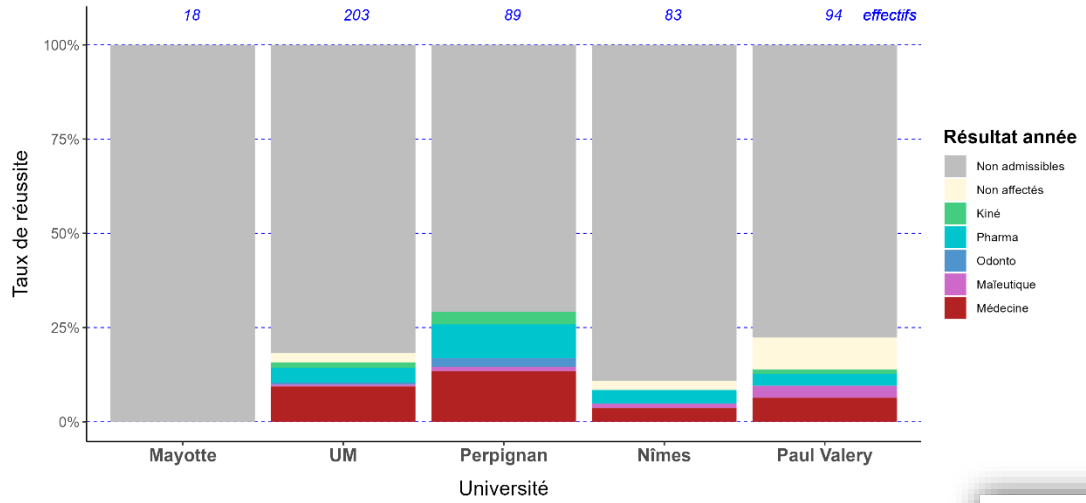

Profils des L.AS1

UP
VD

Effectifs 2023-2024 en LAS1 par université

➤ Des formations peu sélectives sur ParcoursUp

Effet discipline (toutes universités)

Profil des étudiants

Effectifs 2023-2024 en LAS1 par filière (toutes universités)

Réussite

Réussite 2024 des étudiants de LAS1 par discipline

SV : Sciences de la Vie & SVT

PCSI : Physique, Chimie & Sciences pour l'Ingénieur

MIASHS : Maths et Info Appliquées aux SHS

Taux de réussite par université

Réussite 2024 des étudiants de LAS1 par université

- 1/3 des étudiants L.AS1 UPVD entrent en MMOPK
- Pour les L.AS1 SV, la L.AS1 Darwin UPVD obtient les meilleurs taux de réussite pour la 3^{ème} année.