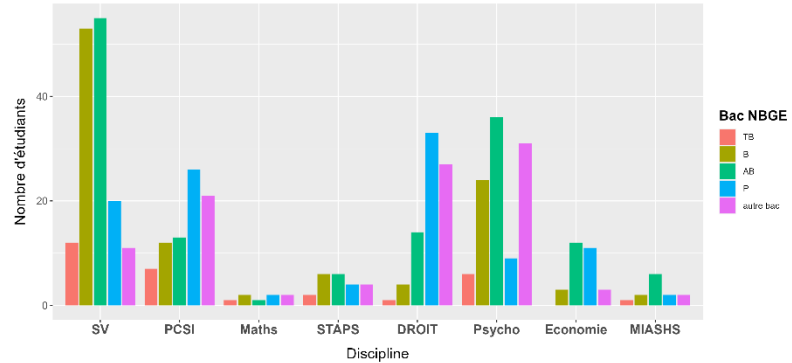

% : par rapport au total académie

Affectation 2024 des LAS1 en MMOPK

➤ Excellente réussite des L.AS1 UPVD dans toutes les filières MMOPK

N.B. filière Odontologie très demandée – les 3 places prises par les 3 premiers du classement, dont 2 UPVD.

Profils des L.AS1

UP
VD

Effectifs 2023-2024 en LAS1 par université

➤ Des formations peu sélectives sur ParcoursUp

Effet discipline (toutes universités)

Profil des étudiants

Effectifs 2023-2024 en LAS1 par filière (toutes universités)

Réussite

Réussite 2024 des étudiants de LAS1 par discipline

SV : Sciences de la Vie & SVT

PCSI : Physique, Chimie & Sciences pour l'Ingénieur

MIASHS : Maths et Info Appliquées aux SHS

Taux de réussite par université

Réussite 2024 des étudiants de LAS1 par université

- 1/3 des étudiants L.AS1 UPVD entrent en MMOPK
- Pour les L.AS1 SV, la L.AS1 Darwin UPVD obtient les meilleurs taux de réussite pour la 3^{ème} année.