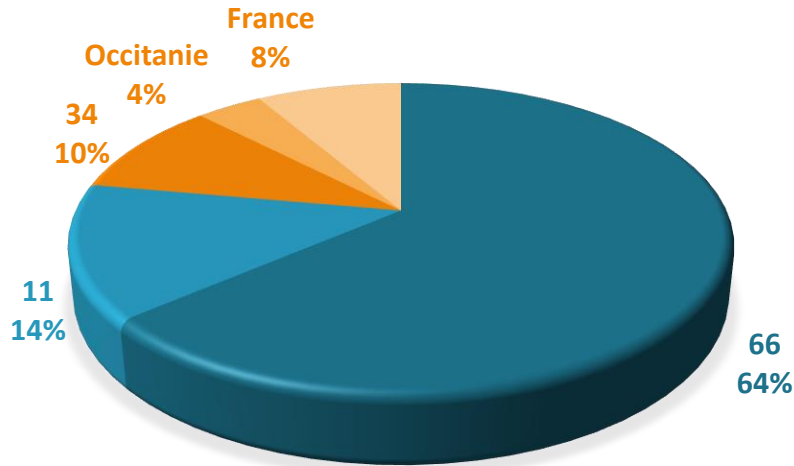

Université
Perpignan
Via Domitia
CRÉATRICE D'AVENIRS DEPUIS 1350

Bilan L.AS UPVD

2023-2024

Christophe Belin : etudes-sante@univ-perp.fr

L.ASI 2023-2024

Un recrutement L.AS1 très local

Département d'origine des 284 étudiants en L.AS1 à l'UPVD depuis 2020

MOYENNE TOUTES L.AS1

L.AS1 DARWIN (SVT)

11 : Aude – 34 : Hérault – 66 : Pyrénées-Orientales – Occitanie : autres départements Région – France : Autres Régions

Synthèse L.AS1 2023-2024

UP
VD

	Académie	UPVD
Inscrits L.AS1	487	89 (18,3%)
Validation UE Santé ses.1	99	28 (28,3%)
Validation UE Santé ses.2	38	10 (26,3%)
Entrants MMOPK	78	26 (33,3%)

% : par rapport au total académie

Affectation 2024 des LAS1 en MMOPK

➤ Excellente réussite des L.AS1 UPVD dans toutes les filières MMOPK

N.B. filière Odontologie très demandée – les 3 places prises par les 3 premiers du classement, dont 2 UPVD.