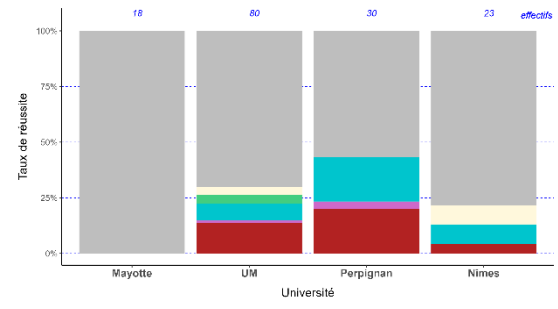

- 1/3 des étudiants L.AS1 UPVD entrent en MMOPK
- Pour les L.AS1 SV, la L.AS1 Darwin UPVD obtient les meilleurs taux de réussite pour la 3ème année.

Réussite 2024 des étudiants de LAS1 SV par université