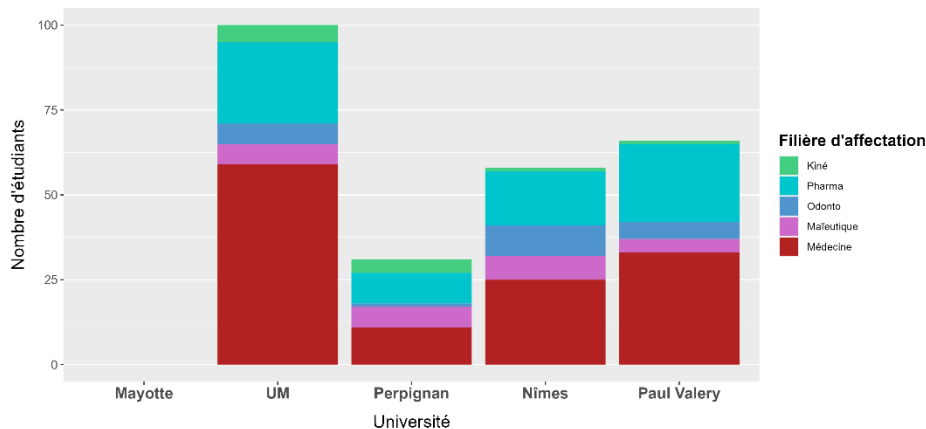

Réussite 2024 des étudiants de LAS1 par université

- 1/3 des étudiants L.AS1 UPVD entrent en MMOPK
- Pour les L.AS1 SV, la L.AS1 Darwin UPVD obtient les meilleurs taux de réussite pour la 3^{ème} année.

Réussite 2024 des étudiants de LAS1 SV par université

Taux de réussite par mention au Bac

académie

➤ Les taux de réussite moyens des L.AS1 sont équivalents aux taux de réussite des PASS.

UPVD

➤ L'UPVD a des taux de réussite supérieurs à la moyenne (et à PASS) pour tous les profils d'étudiants.

Réussite des LAS1 UPVD par discipline

Réussite 2024 des étudiants de LAS1 UPVD par discipline

➤ Toutes les mentions de LAS1 représentées.

L.AS2&3 2023-2024

Synthèse L.AS2&3

UP
VD

	Académie	UPVD
Inscrits L.AS2&3	814	81 (10,0%)
Candidats recevables	354	41 (11,6%)
Entrants MMOPK	255	31 (12,2%)

% : par rapport au total académie

Affectation 2024 des LAS2/3 en MMOPK

➤ Une réussite des LAS2&3 très légèrement supérieure à la moyenne