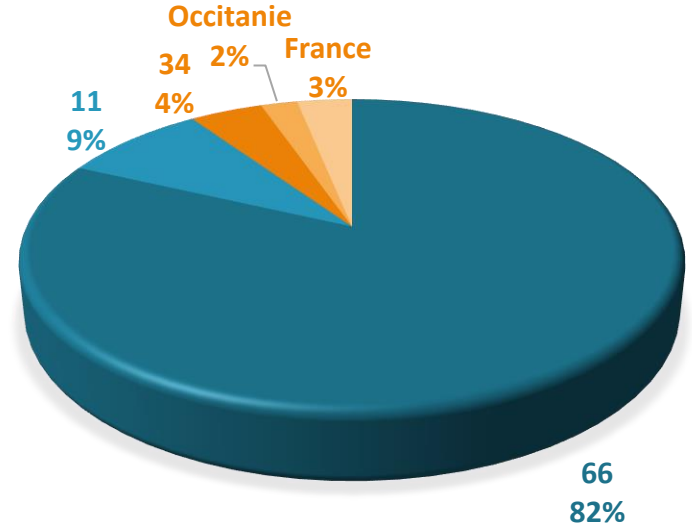

Université
Perpignan
Via Domitia
CRÉATRICE D'AVENIRS DEPUIS 1350

Bilan L.AS UPVD

2023-2024

Christophe Belin : etudes-sante@univ-perp.fr

L.ASI 2023-2024

Un recrutement L.AS1 très local

Département d'origine des 284 étudiants en L.AS1 à l'UPVD depuis 2020

MOYENNE TOUTES L.AS1

L.AS1 DARWIN (SVT)

11 : Aude – 34 : Hérault – 66 : Pyrénées-Orientales – Occitanie : autres départements Région – France : Autres Régions

Synthèse L.AS1 2023-2024

UP
VD

	Académie	UPVD
Inscrits L.AS1	487	89 (18,3%)
Validation UE Santé ses.1	99	28 (28,3%)
Validation UE Santé ses.2	38	10 (26,3%)
Entrants MMOPK	78	26 (33,3%)

% : par rapport au total académie

Affectation 2024 des LAS1 en MMOPK

➤ Excellente réussite des L.AS1 UPVD dans toutes les filières MMOPK

N.B. filière Odontologie très demandée – les 3 places prises par les 3 premiers du classement, dont 2 UPVD.