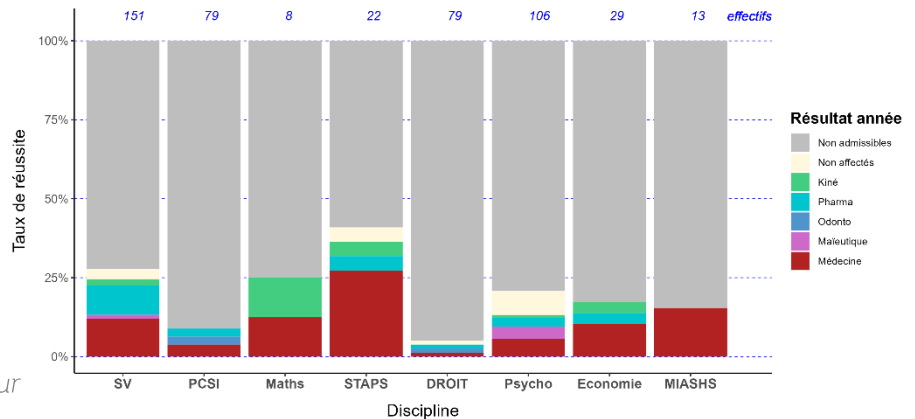

% : par rapport au total académie

Affectation 2024 des LAS1 en MMOPK

➤ Excellente réussite des L.AS1 UPVD dans toutes les filières MMOPK

N.B. filière Odontologie très demandée – les 3 places prises par les 3 premiers du classement, dont 2 UPVD.

Profils des L.AS1

UP
VD

Effectifs 2023-2024 en LAS1 par université

➤ Des formations peu sélectives sur ParcoursUp

Effet discipline (toutes universités)

Profil des étudiants

Effectifs 2023-2024 en LAS1 par filière (toutes universités)

Réussite

Réussite 2024 des étudiants de LAS1 par discipline

SV : Sciences de la Vie & SVT

PCSI : Physique, Chimie & Sciences pour l'Ingénieur

MIASHS : Maths et Info Appliquées aux SHS

Taux de réussite par université

Réussite 2024 des étudiants de LAS1 par université

- 1/3 des étudiants L.AS1 UPVD entrent en MMOPK
- Pour les L.AS1 SV, la L.AS1 Darwin UPVD obtient les meilleurs taux de réussite pour la 3^{ème} année.