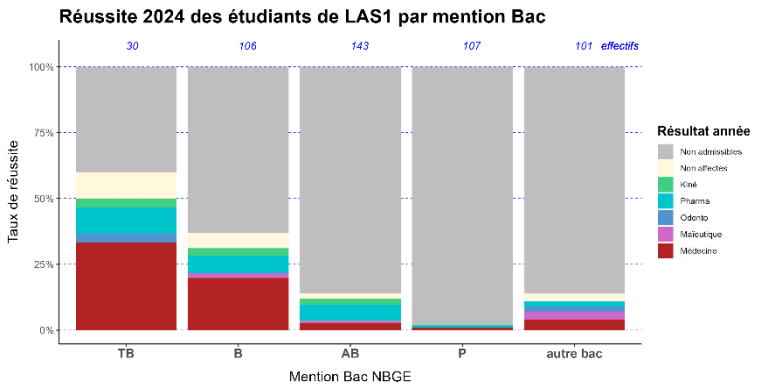

Profils des L.AS1

UP
VD

Effectifs 2023-2024 en LAS1 par université

➤ Des formations peu sélectives sur ParcoursUp

Effet discipline (toutes universités)

Profil des étudiants

Effectifs 2023-2024 en LAS1 par filière (toutes universités)

Réussite

Réussite 2024 des étudiants de LAS1 par discipline

SV : Sciences de la Vie & SVT

PCSI : Physique, Chimie & Sciences pour l'Ingénieur

MIASHS : Maths et Info Appliquées aux SHS

Taux de réussite par université

Réussite 2024 des étudiants de LAS1 par université

- 1/3 des étudiants L.AS1 UPVD entrent en MMOPK
- Pour les L.AS1 SV, la L.AS1 Darwin UPVD obtient les meilleurs taux de réussite pour la 3^{ème} année.

Réussite 2024 des étudiants de LAS1 SV par université

Taux de réussite par mention au Bac

académie

➤ Les taux de réussite moyens des L.AS1 sont équivalents aux taux de réussite des PASS.

UPVD

➤ L'UPVD a des taux de réussite supérieurs à la moyenne (et à PASS) pour tous les profils d'étudiants.