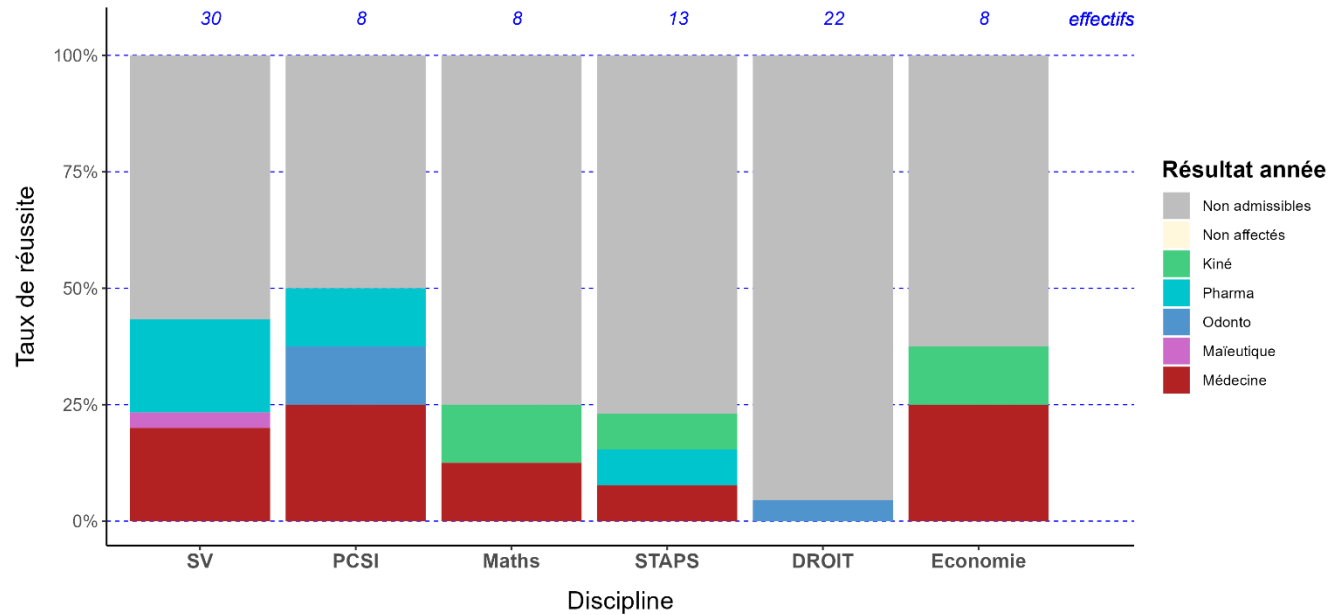

Réussite

Réussite 2024 des étudiants de LAS1 par discipline

SV : Sciences de la Vie & SVT

PCSI : Physique, Chimie & Sciences pour l'Ingénieur

MIASHS : Maths et Info Appliquées aux SHS

Taux de réussite par université

Réussite 2024 des étudiants de LAS1 par université

- 1/3 des étudiants L.AS1 UPVD entrent en MMOPK
- Pour les L.AS1 SV, la L.AS1 Darwin UPVD obtient les meilleurs taux de réussite pour la 3^{ème} année.

Réussite 2024 des étudiants de LAS1 SV par université

Taux de réussite par mention au Bac

académie

➤ Les taux de réussite moyens des L.AS1 sont équivalents aux taux de réussite des PASS.

UPVD

➤ L'UPVD a des taux de réussite supérieurs à la moyenne (et à PASS) pour tous les profils d'étudiants.

Réussite des LAS1 UPVD par discipline

Réussite 2024 des étudiants de LAS1 UPVD par discipline

➤ Toutes les mentions de LAS1 représentées.

L.AS2&3 2023-2024

Synthèse L.AS2&3

UP
VD

	Académie	UPVD
Inscrits L.AS2&3	814	81 (10,0%)
Candidats recevables	354	41 (11,6%)
Entrants MMOPK	255	31 (12,2%)