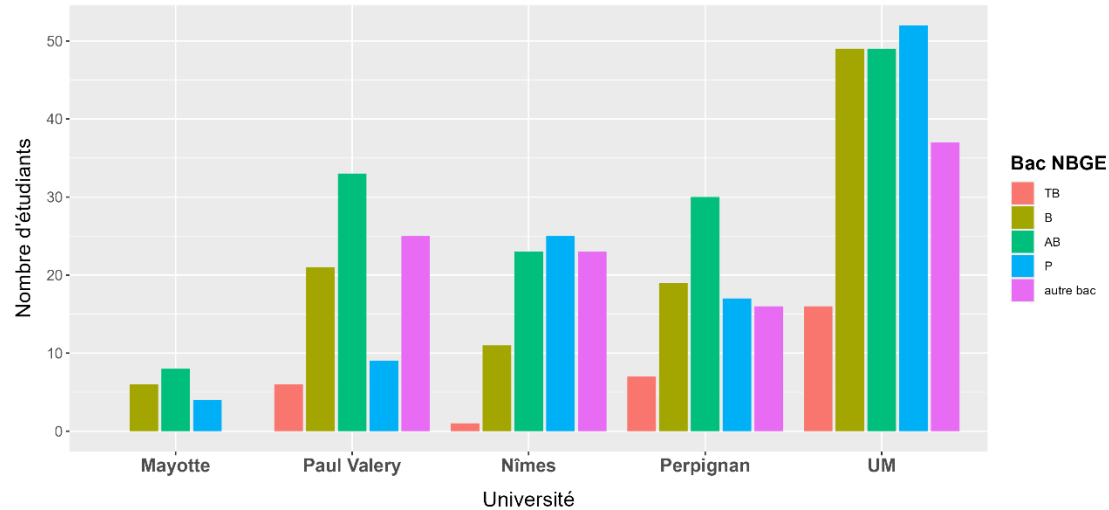

MOYENNE TOUTES L.AS1

L.AS1 DARWIN (SVT)

11 : Aude – 34 : Hérault – 66 : Pyrénées-Orientales – Occitanie : autres départements Région – France : Autres Régions

Synthèse L.AS1 2023-2024

UP
VD

	Académie	UPVD
Inscrits L.AS1	487	89 (18,3%)
Validation UE Santé ses.1	99	28 (28,3%)
Validation UE Santé ses.2	38	10 (26,3%)
Entrants MMOPK	78	26 (33,3%)

% : par rapport au total académie

Affectation 2024 des LAS1 en MMOPK

➤ Excellente réussite des L.AS1 UPVD dans toutes les filières MMOPK

N.B. filière Odontologie très demandée – les 3 places prises par les 3 premiers du classement, dont 2 UPVD.

Profils des L.AS1

UP
VD

Effectifs 2023-2024 en LAS1 par université

➤ Des formations peu sélectives sur ParcoursUp

Effet discipline (toutes universités)

Profil des étudiants

Effectifs 2023-2024 en LAS1 par filière (toutes universités)

Réussite

Réussite 2024 des étudiants de LAS1 par discipline

SV : Sciences de la Vie & SVT

PCSI : Physique, Chimie & Sciences pour l'Ingénieur

MIASHS : Maths et Info Appliquées aux SHS

Taux de réussite par université