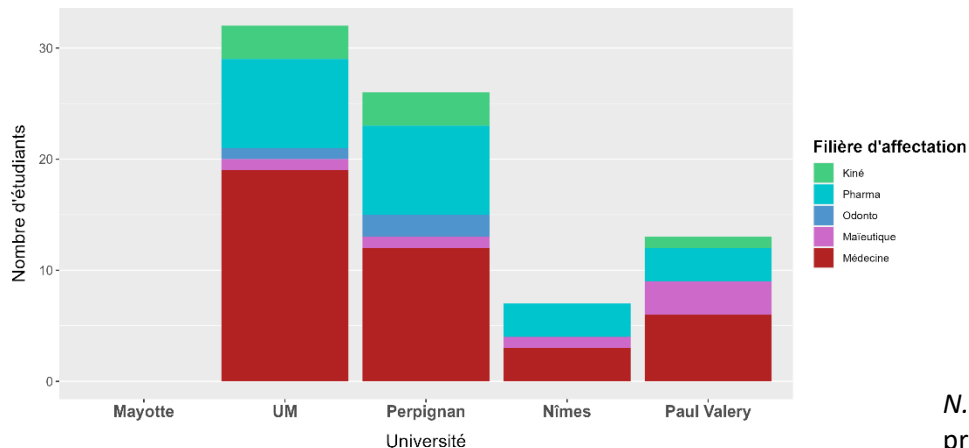

MOYENNE TOUTES L.AS1

L.AS1 DARWIN (SVT)

11 : Aude – 34 : Hérault – 66 : Pyrénées-Orientales – Occitanie : autres départements Région – France : Autres Régions

Synthèse L.AS1 2023-2024

UP
VD

	Académie	UPVD
Inscrits L.AS1	487	89 (18,3%)
Validation UE Santé ses.1	99	28 (28,3%)
Validation UE Santé ses.2	38	10 (26,3%)
Entrants MMOPK	78	26 (33,3%)

% : par rapport au total académie

Affectation 2024 des LAS1 en MMOPK

➤ Excellente réussite des L.AS1 UPVD dans toutes les filières MMOPK

N.B. filière Odontologie très demandée – les 3 places prises par les 3 premiers du classement, dont 2 UPVD.

Profils des L.AS1

UP
VD

Effectifs 2023-2024 en LAS1 par université

➤ Des formations peu sélectives sur ParcoursUp

Effet discipline (toutes universités)

Profil des étudiants

Effectifs 2023-2024 en LAS1 par filière (toutes universités)