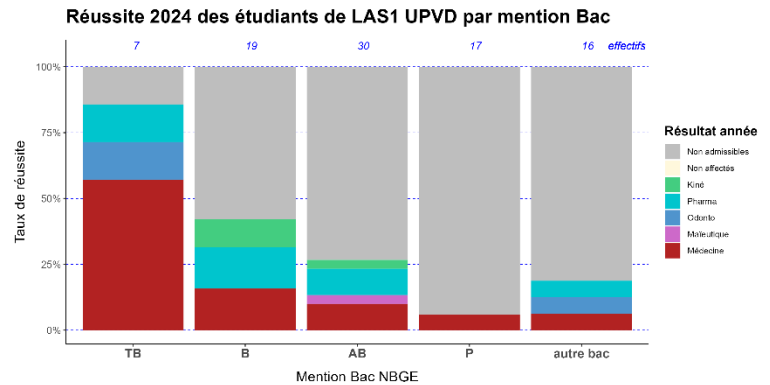

Réussite

Réussite 2024 des étudiants de LAS1 par discipline

SV : Sciences de la Vie & SVT

PCSI : Physique, Chimie & Sciences pour l'Ingénieur

MIASHS : Maths et Info Appliquées aux SHS

Taux de réussite par université

Réussite 2024 des étudiants de LAS1 par université

- 1/3 des étudiants L.AS1 UPVD entrent en MMOPK
- Pour les L.AS1 SV, la L.AS1 Darwin UPVD obtient les meilleurs taux de réussite pour la 3^{ème} année.

Réussite 2024 des étudiants de LAS1 SV par université

Taux de réussite par mention au Bac

académie

➤ Les taux de réussite moyens des L.AS1 sont équivalents aux taux de réussite des PASS.

UPVD

➤ L'UPVD a des taux de réussite supérieurs à la moyenne (et à PASS) pour tous les profils d'étudiants.

Réussite des LAS1 UPVD par discipline

Réussite 2024 des étudiants de LAS1 UPVD par discipline

➤ Toutes les mentions de LAS1 représentées.

L.AS2&3 2023-2024

Synthèse L.AS2&3

UP
VD

	Académie	UPVD
Inscrits L.AS2&3	814	81 (10,0%)
Candidats recevables	354	41 (11,6%)
Entrants MMOPK	255	31 (12,2%)